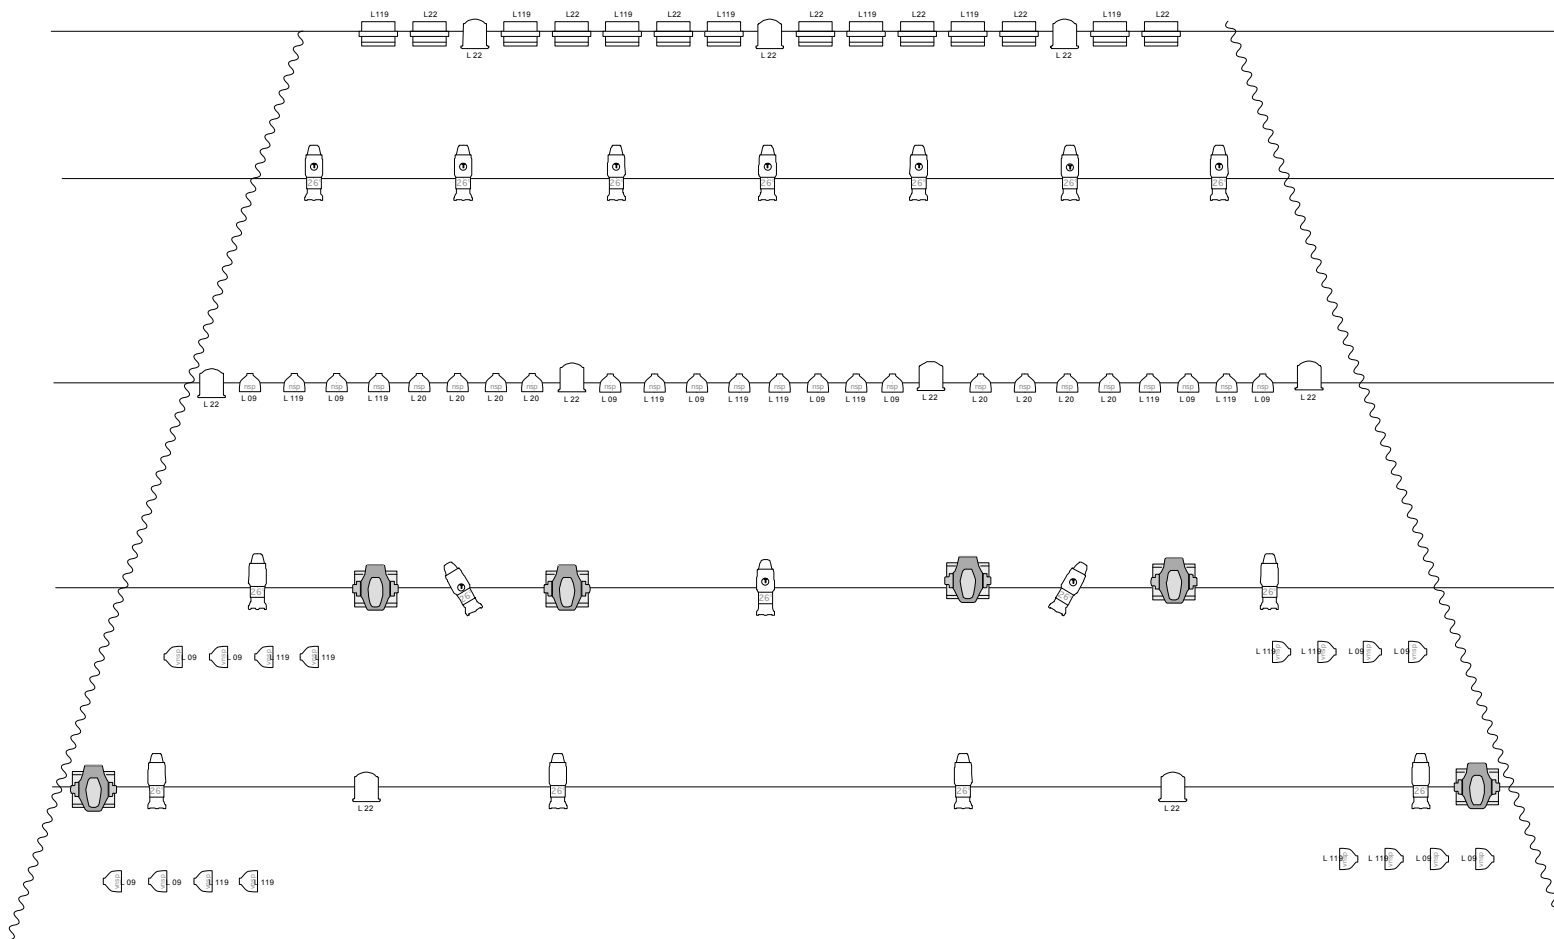

Rotunda

www.estacaodaluz.etc.br

LEGEND

Instrument Count

06		Profile ETC 19
16		Profile ETC 26
		Profile ETC ZOOM
		Profile ETC ZOOM
		Source Par ETC MFL
40		Source Par ETC NSP
12		Par 64 VNSP
		Par 64 MFL
09		Fresnel 2K
06		Cybers