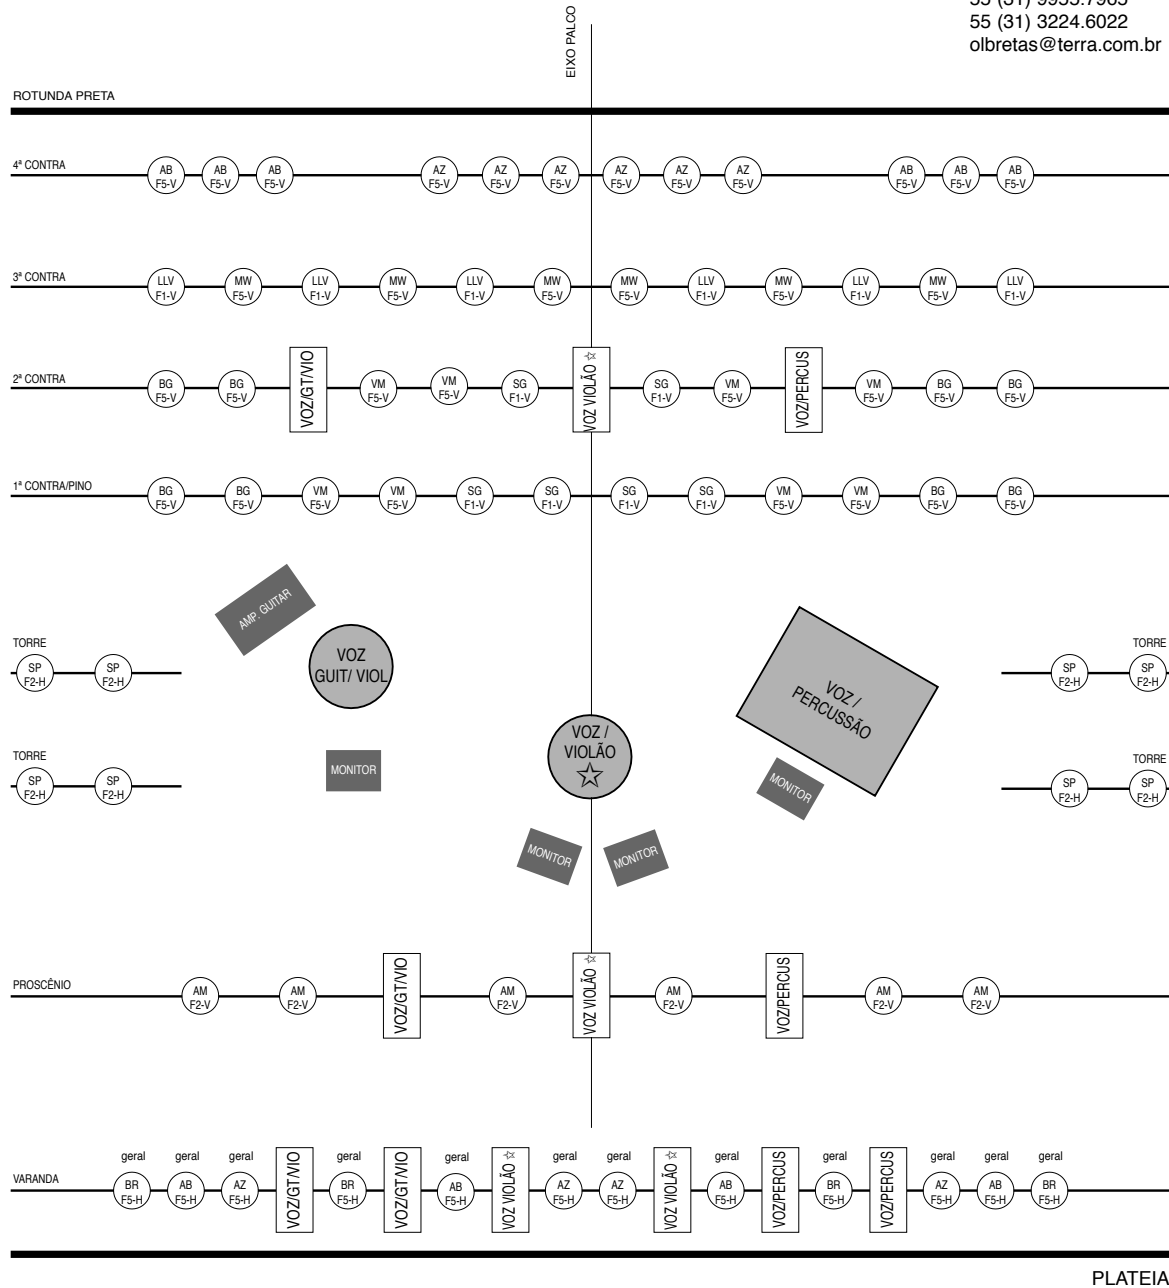

PAULO PADILHA

MAPA DE LUZ E PALCO

projeto: Otávio Bretas
55 (31) 9955.7965
55 (31) 3224.6022
olbretas@terra.com.br

Refletores:

- (F1) 12 Refletores Par Foco 1
- (F2) 12 Refletores Par Foco 2
- (F5) 48 Refletores Par Foco 5

ELIPSOIDAL 12 Elipsoidais c/ iris

Exemplo de Legenda:

(AB F5-H) AB (gelatina ambar)
F5-H (foco 5 horizontal)

Referências das gelatinas:

- | | |
|---------------------|---------------------------|
| AZ - dark blue 119 | VM - primary red 106 |
| BG - blue green 116 | MW - malwe 126 |
| SG - soft green 121 | SP - smoken pink 127 |
| AM - yellow 101 | LLV - light lavender 52 |
| AB - gold amber 021 | BR - branco - s/ gelatina |

Observação: a geral de frente poderá ser feita com outros tipos de refletores