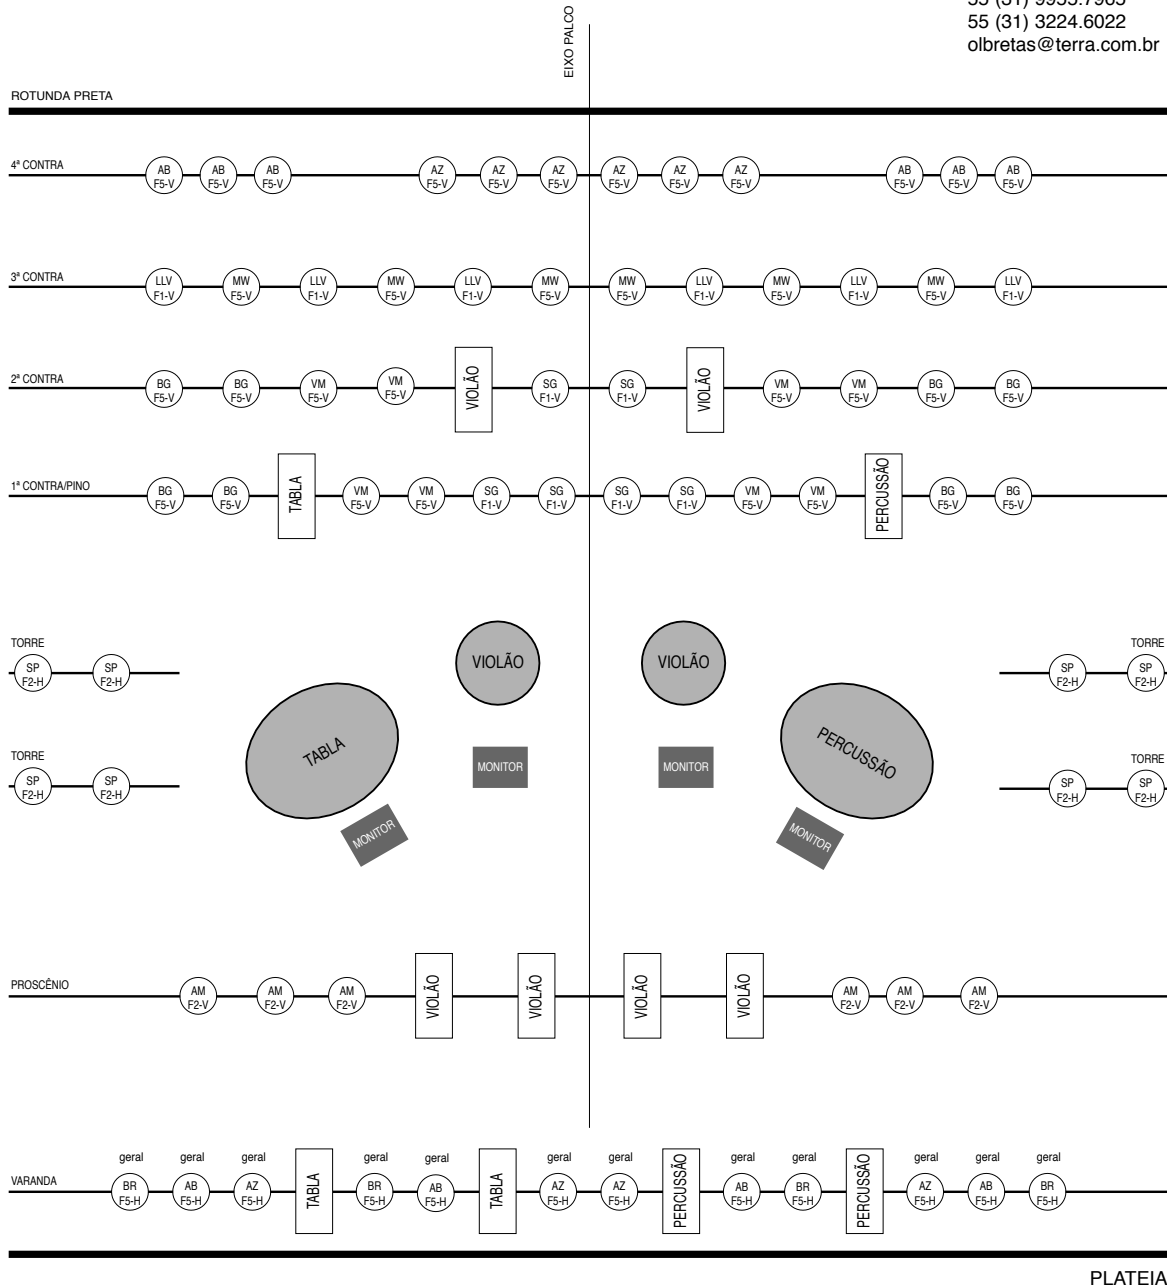

ZANZIBAR

MAPA DE LUZ E PALCO

projeto: Otávio Bretas
55 (31) 9955.7965
55 (31) 3224.6022
olbretas@terra.com.br

PLATEIA

Refletores:

- (F1) 12 Refletores Par Foco 1
- (F2) 12 Refletores Par Foco 2
- (F5) 48 Refletores Par Foco 5

ELIPSOIDAL 12 Elipsoidais c/ iris

Exemplo de Legenda:
AB (gelatina ambar)
F5-H (foco 5 horizontal)

Referências das gelatinas:

- | | |
|---------------------|---------------------------|
| AZ - dark blue 119 | VM - primary red 106 |
| BG - blue green 116 | MW - malwe 126 |
| SG - soft green 121 | SP - smoken pink 127 |
| AM - yellow 101 | LLV - light lavender 52 |
| AB - gold amber 021 | BR - branco - s/ gelatina |

Observação: a geral de frente poderá ser feita com outros tipos de refletores